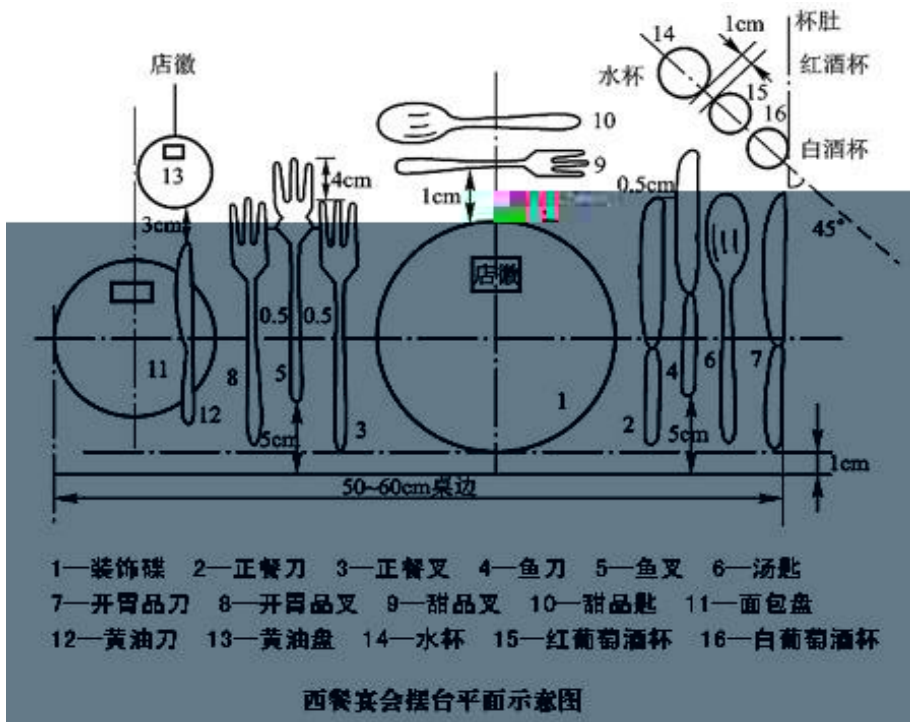

300

1

D

2-3

800

2

3

				<input type="checkbox"/> <input type="checkbox"/>	

<hr/> <hr/> <hr/> <hr/> <hr/>

/	/	/	/

西餐宴会摆台中心物品摆放示意图

会谈摆台示意图

38 /

48 /

C 38 /

68 /